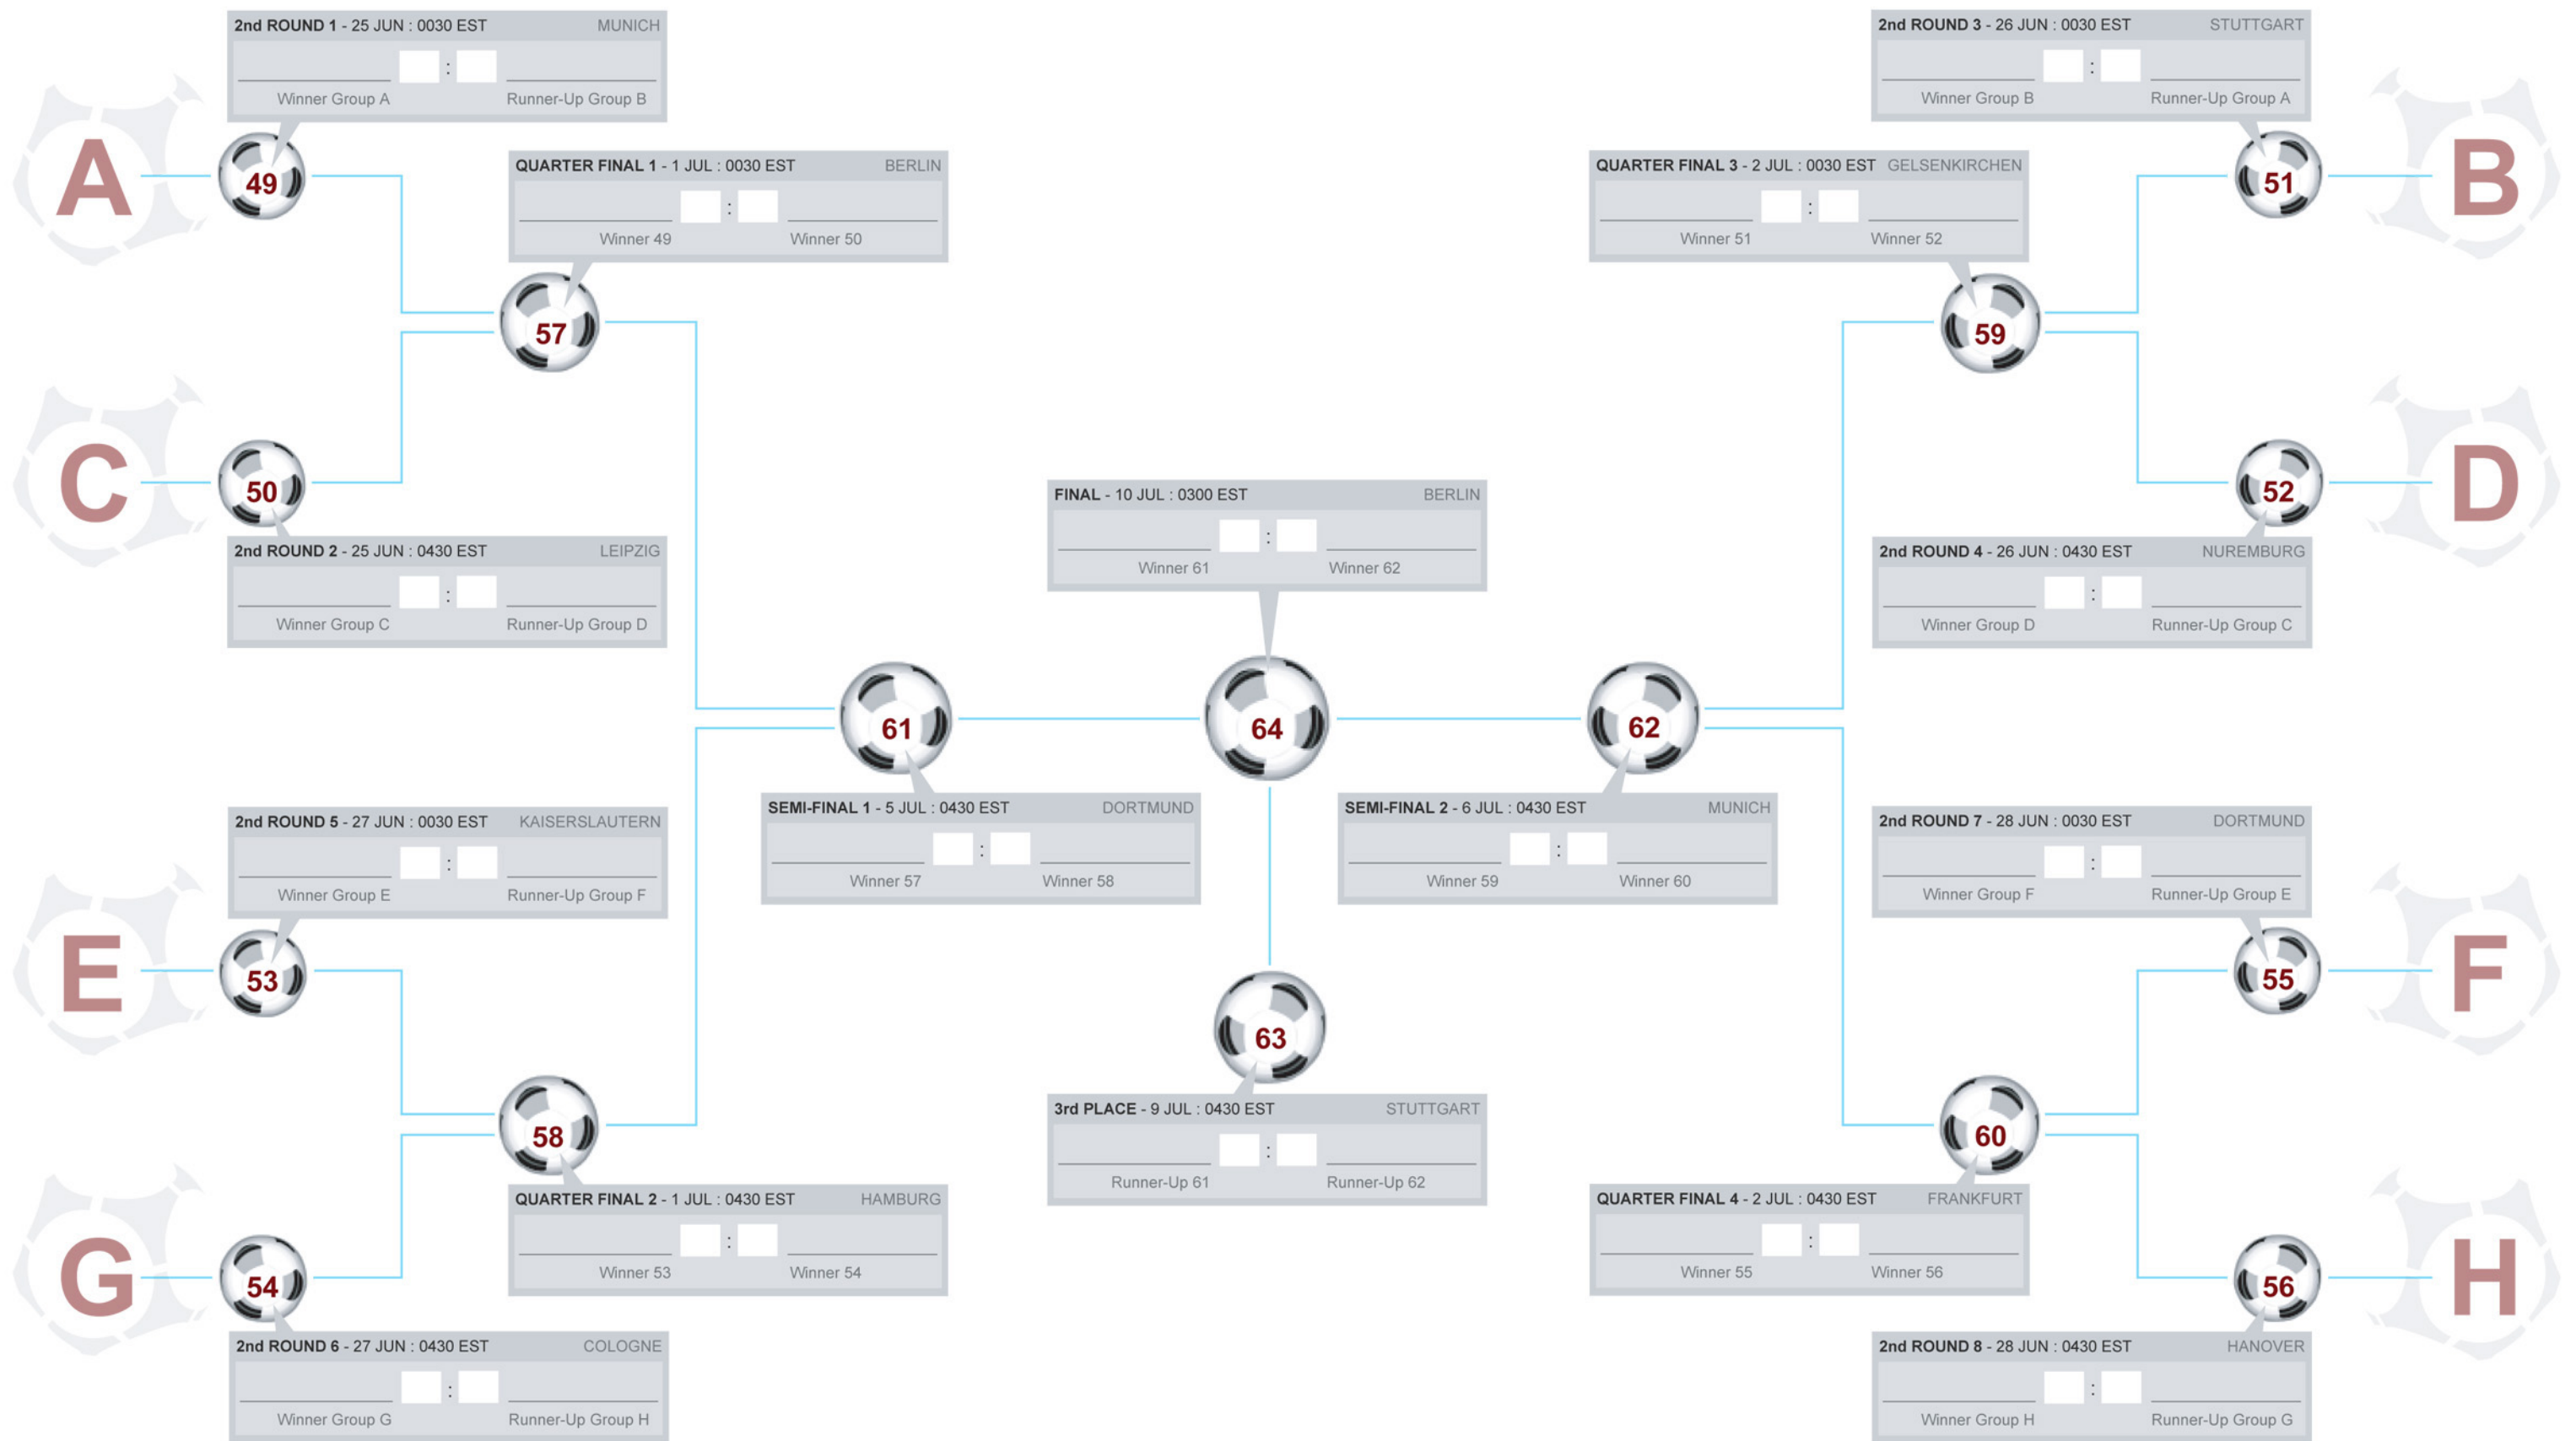

* Times listed are commencement of SBS TV broadcasts for each game. Match kick-offs will generally be 30 minutes after broadcast start, except for Final (1 hour later)